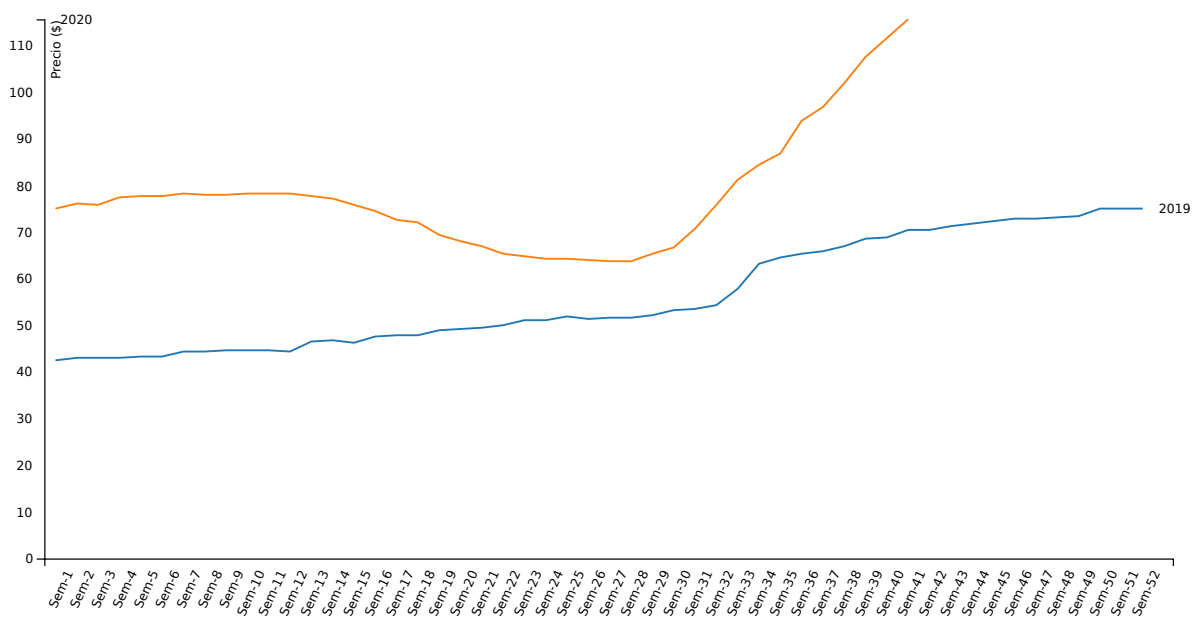

Cabezas	Capón general	Capón sin tipificar	Capón tipificado ²	Chanchas
Semana actual	69.598	52.119	17.479	1.458
Semana anterior	73.473	56.334	17.139	1.707
Variación (%)	-5,27	-7,48	1,98	-14,59

¹ Para el cálculo del precio mínimo y máximo se toma como mínimo el 10% de las cabezas de menor y mayor precio respectivamente.

² Según sistema de tipificación por magro.

SISTEMA INFORMATIVO DE PRECIOS PORCINOS

Publicación semanal

Semana 41/2020

Evolución semanal de precios máximos para la categoría "Capón general"

Evolución semanal de las cabezas evaluadas para la categoría "Capón general"